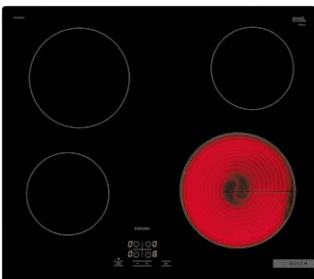

Serie 4
Elektrokochfeld, autark
PKE611BA2M 60cm

- **Touch Select:** Auswahl der gewünschten Kochzone und einfaches Einstellen der benötigten Leistungsstufe
- **4 Kochzonen** (18 / 14,5 / 21 / 14,5 cm)
- **Rahmenlos** aufliegend