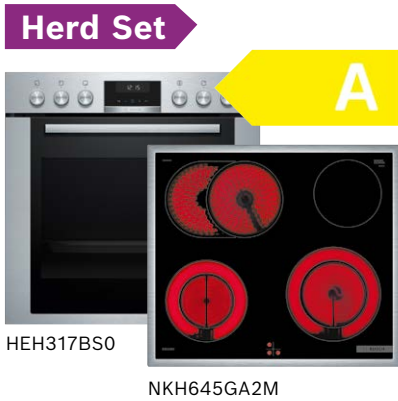

Kochen & Backen einfacher machen.

Serie 6 **Einbau-Herd (Backwagen)**
Serie 4 **Elektro-Kochfeld**
ACTH1B12MK

Herd mit:

- **Backwagen mit Softeinzug:** Halterungen und Bleche sind direkt an der herausfahrbaren Backofentür montiert
- **AutoPilot:** jedes Gericht gelingt perfekt durch 10 voreingestellte Automatikprogramme
- **Versenknebel**

Kochfeld mit:

- **Kochfeldsteuerung:** einfache Bedienung über die Bedienelemente des Herdes
- **Bräterzone:** extra zuschaltbare Kochzone für großes Bratgeschirr wie Bräter und Fischtöpfe
- **18 cm und 21 cm Kochzonen:** erweiterbare Kochzonen