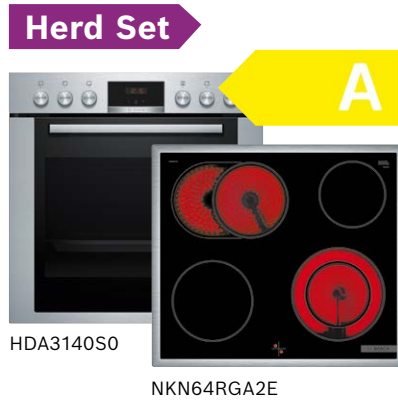

Kochfeld mit:

- **Kochfeldsteuerung:** einfache Bedienung über die Bedienelemente des Herdes
- **Bräterzone:** extra zuschaltbare Kochzone für großes Bratgeschirr wie Bräter und Fischtöpfe
- **18 cm und 21 cm Kochzonen:** erweiterbare Kochzonen