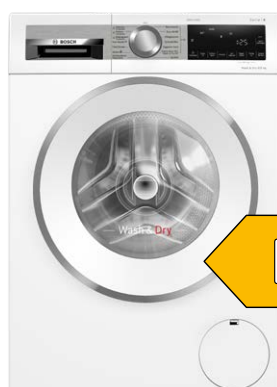

E
A
↑
G

Serie 6
Waschtrockner

WNG24491 9/6kg, 1.400 U/min.

- **Iron Assist:** Dampfbehandlung für trockene Wäsche reduziert bis zu 50%² Falten und den Bügelaufwand
- **Wash & Dry 60':** Waschen und Trocknen von kleinen Beladungen in nur 60 Minuten
- **Fleckenautomatik:** entfernt Fett-, Gras-, Rotwein- und Blutflecken mühelos