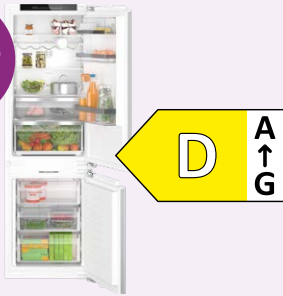

mit 125 Jahren Erfahrung.

125
EURO
Jubiläums-
Bonus**

Serie 6 Einbau-Kühl- Gefrier-Kombination

select|line

KIN86EDD0 Flachscharnier
mit Softeinzug

- **VitaFresh XXL <0°C>**: extragroße Schubladen mit Feuchtigkeitsregulierung für länger frische Lebensmittel
- **Eco Airflow**: optimale Luftzirkulation und ein konstantes Temperaturniveau im Kühlbereich
- **No Frost**: nie wieder Abtauen
- **Hochstabile Türeinsätze**: extrahoch und flexibel. Für mehr Platz und Stabilität
- **Zwei Kühlkreisläufe**: getrennt steuerbarer Kühl- und Gefrierbereich
- Gerätemaße (HxBxT): 177,2 x 55,8 x 54,8 cm

Aktions-UPE:

€ 1.549,-*

-125 Euro
Jubiläums-Bonus**

€ 1.424,-

AUSTRIA
EDITION